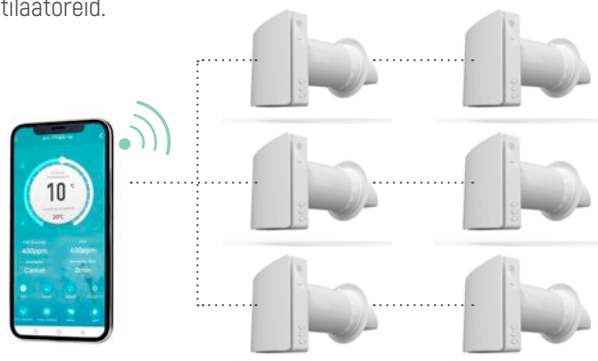

GRUPI JUHTIMINE

Ventilaator suudab rakenduses gruppi kontrollida, arv ei ole piiratud. Kasutaja saab hõlpsasti kontrollida kõiki grupi ventilaatoreid.