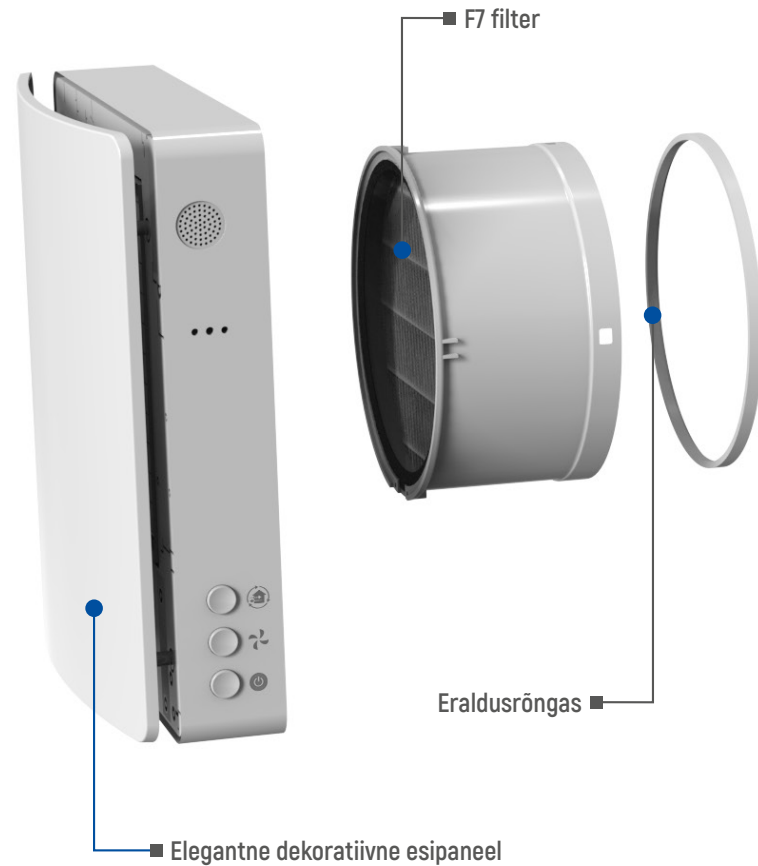

**Üks Eco-pair Plus energiatagastusega ventilaator
ventilatsioonirežiimil suudab teenindada kuni 500 ft²*
suurust ruumi.**

* Vastavalt standardile ANSI/ASHRAE 62.2-2016.

Omadused

-  Elegantne dekoratiivne esipaneel.
-  Automaatne sulgur, mis takistab tagasitõmmet.
-  Jää- ja kondensaadivaba.
-  Kiire paigaldus siseseina kaudu ühe auguga.
-  Kõrge soojuse kasutegur. Sisseehitatud kõrgtehnoloogiline keraamiline energiatagastus, mille maksimaalne soojuse taaskasutamise tõhusus on 97%.
-  Madala energiatarbimisega pööratav harjavaba alalisvoolumootoriga kanaliventilaator (7,8 W).
-  Vabajahutus: kui seade tuvastab, et välistemperatuur on ± 1 °C piires seatud temperatuurist, lülitub see automaatselt rohkem värsket õhku sisse juhtima.
-  Eelfilter ja F7 (MERV11) filter standardvarustuses õhu puhtana hoidmiseks.
-  Paindlik töö, töötades individuaalselt või paarikaupa.
-  Kõrge IP-kaitseklass: IPX4.
-  Vaikne töö alla 32,7 dB(A).
-  Lihtne juhtimine. Seadet saab juhtida nupu, puldi ja WiFi (Smart APP) kaudu. Rakenduses saab kasutaja luua ka stsenaariumi ja grupi põhjal juhtimist.
-  Juhitav Androidi või iOS-i nutitelefoni pilveserveri kaudu kõikjalt maailmas.
-  Arukam siseõhukvaliteedi kontrollimine. Standardne CO₂-andur, mis näitab CO₂ kontsentratsiooni reaajas ja juhib seadet, et see tooks sisse rohkem värsket õhku CO₂ kontsentratsiooni lahjendamiseks. Lisaks valikuline niiskusandur ja siseõhukvaliteedi andur.

Elegantne dekoratiivne esipaneel

- ▶ Spetsiaalselt konstrueeritud siseseadet saab magnetiliselt ühendada, et tagada maksimaalne õhutihedus ja kaitse tuule eest.

- ▶ Sisseehitatud automaatne sulgur takistab õhu tagasivoolu.

Keraamiline energiatagastus

Kõrgtehnoloogiline keraamiline energiaakumulaator, mille regenererimise tõhusus on kuni 97%, taaskasutab heitõhu soojust, et soojendada või jahutada sissetulevat õhku. Tänu kärjestruktuurile on sellel unikaalsel regeneraatoril suur õhuga kokkupuutepind ning kõrge soojusjuhtimis- ja akumuleerimisomadused.