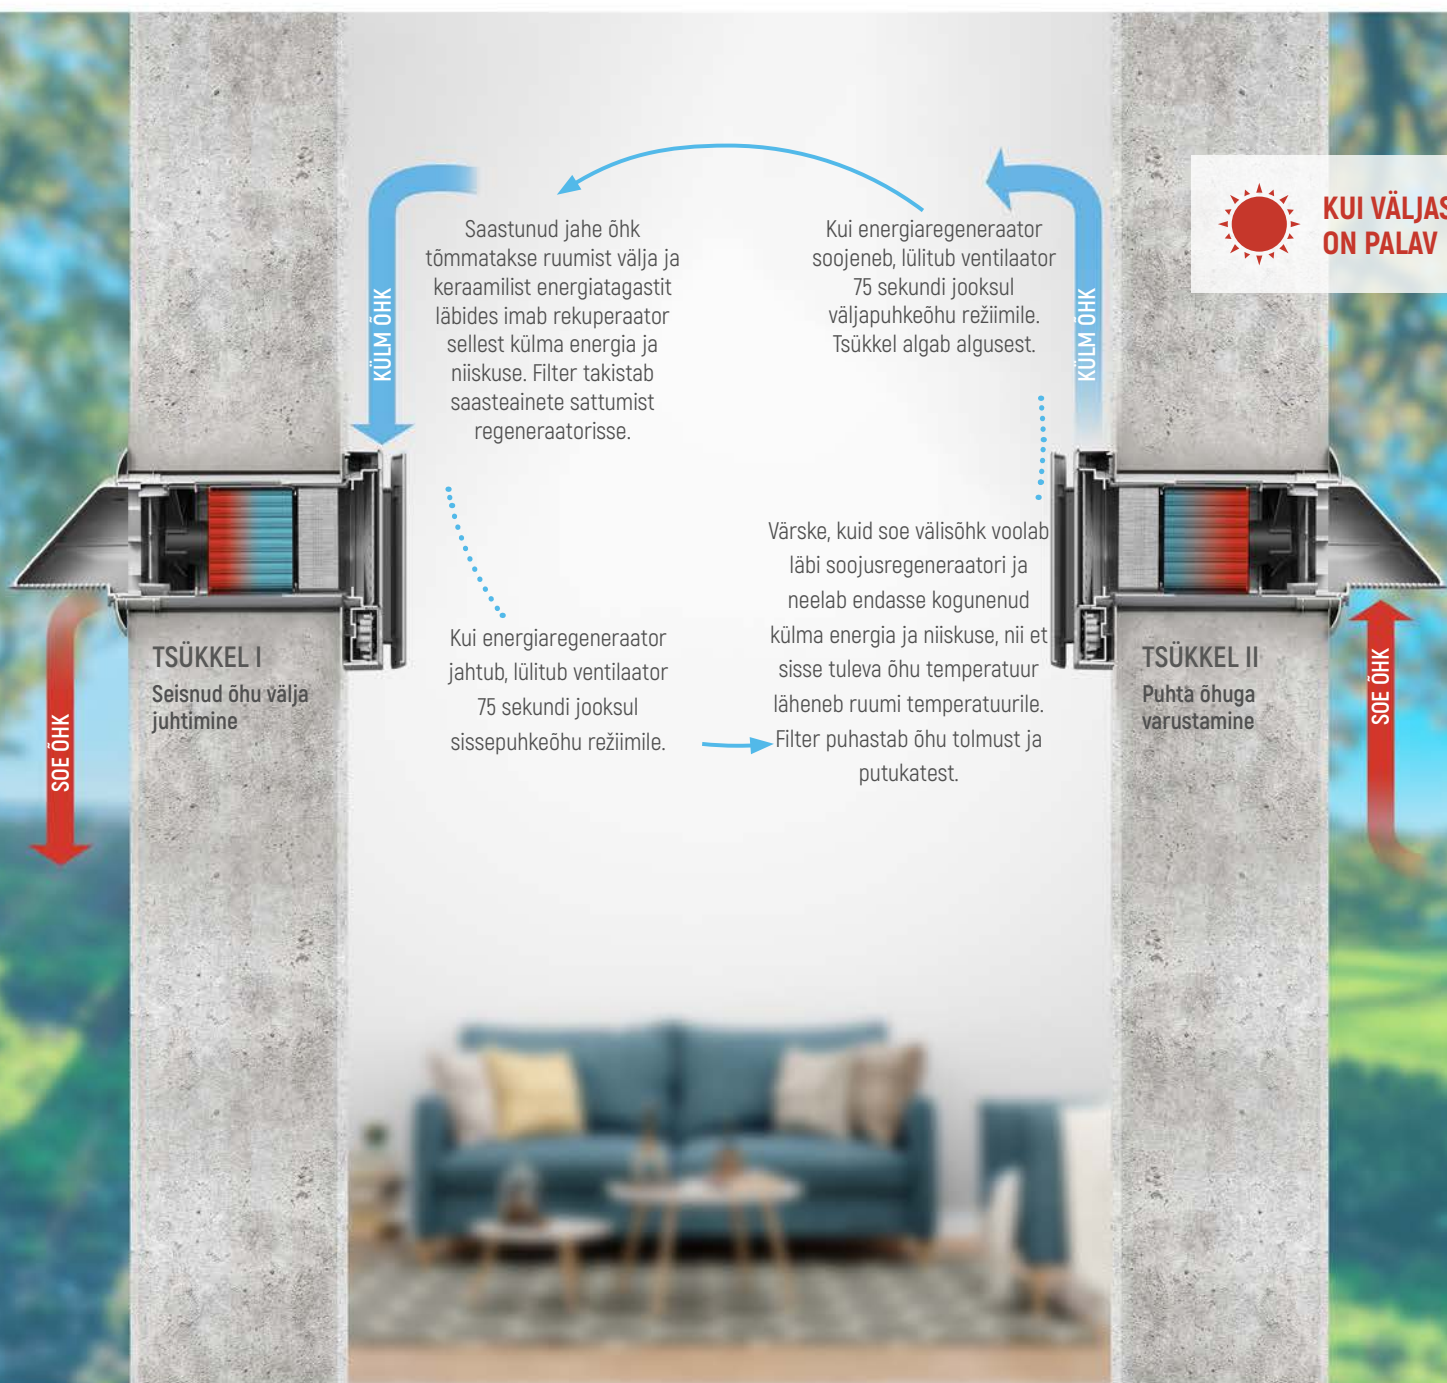

Elegantne dekoratiivne esipaneel

- ▶ Spetsiaalselt konstrueeritud siseseadet saab magnetiliselt ühendada, et tagada maksimaalne õhutihedus ja kaitse tuule eest.

- ▶ Sisseehitatud automaatne sulgur takistab õhu tagasivoolu.

KUI VÄLJAS ON JAHE:

Ventilaator töötab soojustagastuse režiimis kahe tsükliga, mis võimaldab säästa energiat üle 30% võrreldes tavalise väljatõmbeventilaatoriga. Soojuse taaskasutamise tõhusus on kuni 97%, kui õhk siseneb esimest korda soojuse regeneraatorisse. See suudab tagastada ruumis oleva energia ja vähendada talvel küttesüsteemi koormust.

Energiatagastus

KUI VÄLJAS ON PALAV

Ventilaator töötab soojustagastuse režiimis kahe tsükliga. Kaks seadet tõmbavad õhku sisse ja puhuvad välja vaheldumisi samaaegselt, et saavutada tasakaalustatud ventilatsioon. See parandab siseruumide mugavust ja muudab ventilatsiooni tõhusamaks. Ruumis olev soojus ja niiskus tagastatakse ja koormus jahutussüsteemile suvel väheneb.