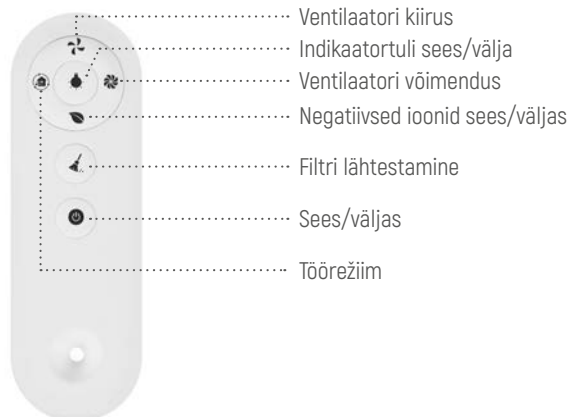

KUI VÄLJAS ON JAHE:

Ventilaator töötab soojustagastuse režiimis kahe tsükliga, mis võimaldab säästa energiat üle 30% võrreldes tavalise väljatõmbeventilaatoriga. Soojuse taaskasutamise tõhusus on kuni 97%, kui õhk siseneb esimest korda soojuse regeneraatorisse. See suudab tagastada ruumis oleva energia ja vähendada talvel küttesüsteemi koormust.

Energiatagastus

KUI VÄLJAS ON PALAV

Ventilaator töötab soojustagastuse režiimis kahe tsükliga. Kaks seadet tõmbavad õhku sisse ja puhuvad välja vaheldumisi samaaegselt, et saavutada tasakaalustatud ventilatsioon. See parandab siseruumide mugavust ja muudab ventilatsiooni tõhusamaks. Ruumis olev soojus ja niiskus tagastatakse ja koormus jahutussüsteemile suvel väheneb.

Lihtne juhtimine

NUPUD

PULT

- ▶ Raadiosignaali kasutamine sidepidamiseks.
- ▶ Pikematel vahemaadel side kuni 15m ilma takistusteta.
- ▶ Laiem juhtimispiirkond. Korraga saab juhtida mitut seadet.
- ▶ Täpne juhtimine vältimaks vale seadme juhtimist.

WIFI FUNCTION

- ▶ Sees/väljas lüliti
- ▶ Ventilaatori kiiruse valik
- ▶ Töörežiimi valik
- ▶ Sidumis staatus
- ▶ Välis temperatuuri näidik
- ▶ Filtri alarm
- ▶ Vabajahutuse funktsioon
- ▶ CO₂-kontsentratsiooni kontrollimine
- ▶ 12-tunnine taimer seadistus
- ▶ Valikuline negatiivsete ionide funktsioon
- ▶ Indikaatorituled sees/väljas
- ▶ Nädalagraafik
- ▶ Ventilaatori võimenduse funktsioon
- ▶ Mitme ühenduse juhtimine
- ▶ Nutikas juhtimine vastavalt kohalikule ilmale
- ▶ Valikuline niiskuse reguleerimine