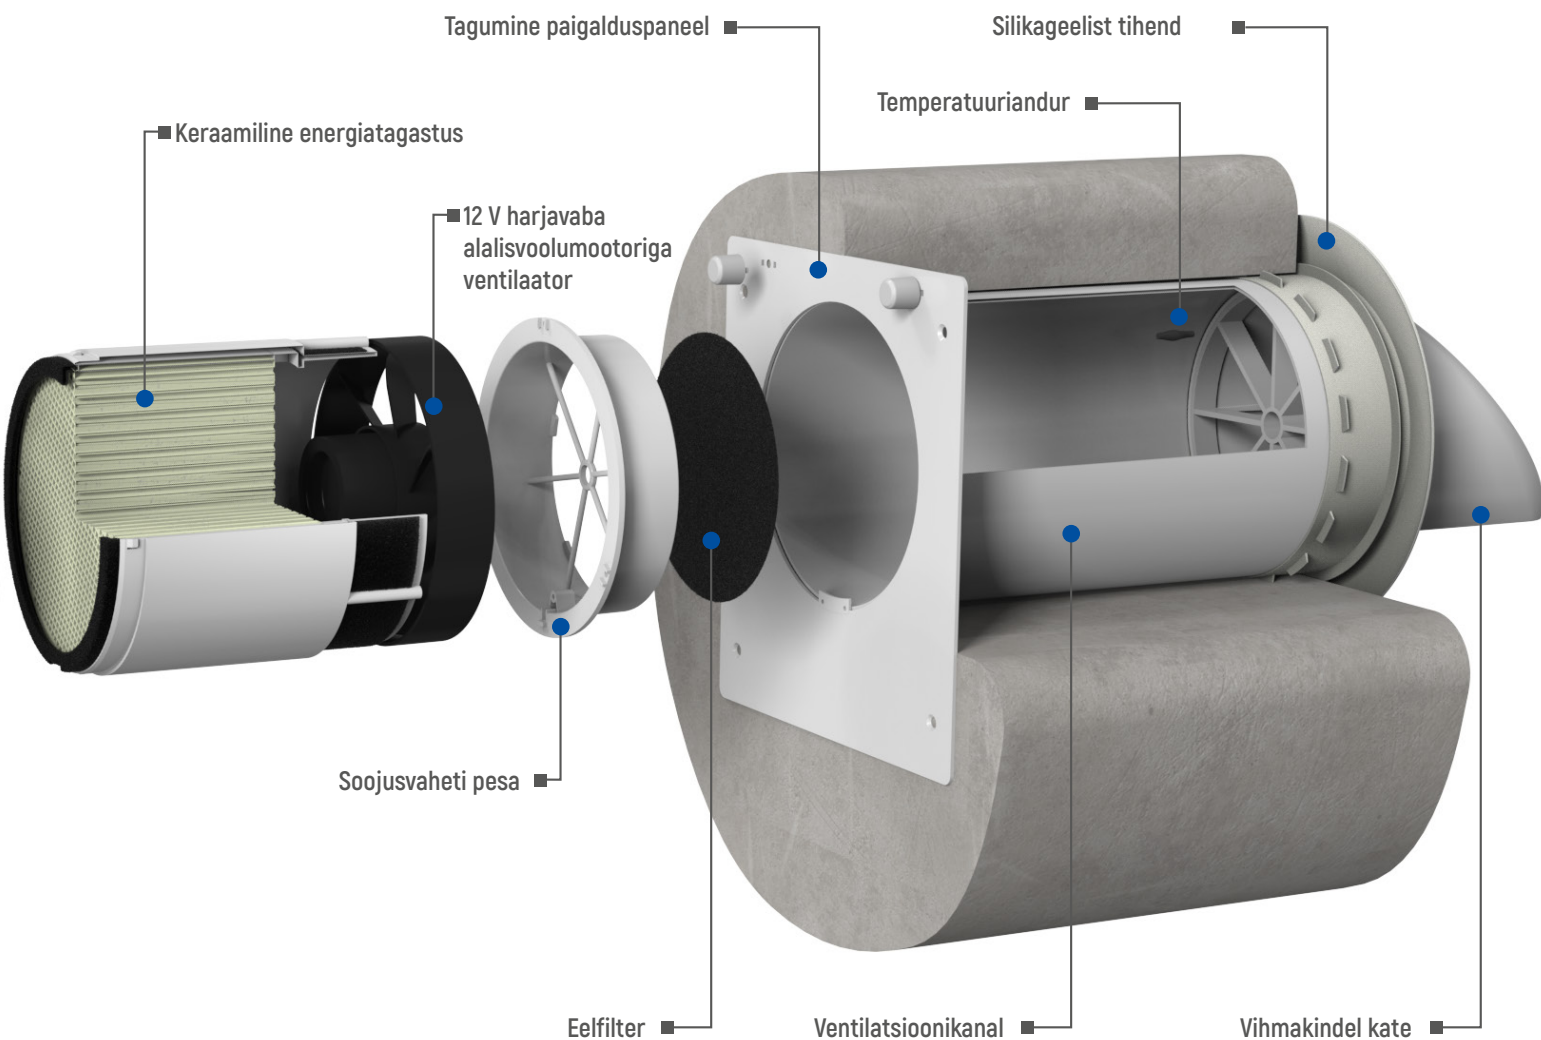

Keraamiline energiatagastus

Kõrgtehnoloogiline keraamiline energiaakumulaator, mille regenererimise tõhusus on kuni 97%, taaskasutab heitõhu soojust, et soojendada või jahutada sissetulevat õhku. Tänu kärjestruktuurile on sellel unikaalsel regeneraatoril suur õhuga kokkupuutepind ning kõrge soojusjuhtimis- ja akumuleerimisomadused.

Keraamiline regeneraator on töödeldud antibakteriaalse kattega vältimaks bakterite kasvu selle sees.

Õhufiltrid

Kaks integreeritud eelfiltrit ja F7-õhufilter on standardvarustuses, et filtreerida sissetulev ja väljuv õhk. Filtrid takistavad tolmu ja putukate sattumist sissepuhkeõhu ning ventilaatori osade saastumist. Filtrid on samuti antibakteriaalselt töödeldud.

Filtreid saab puhastada tolmuimejaga või veega loputades. Antibakteriaalset lahust see ei eemalda.