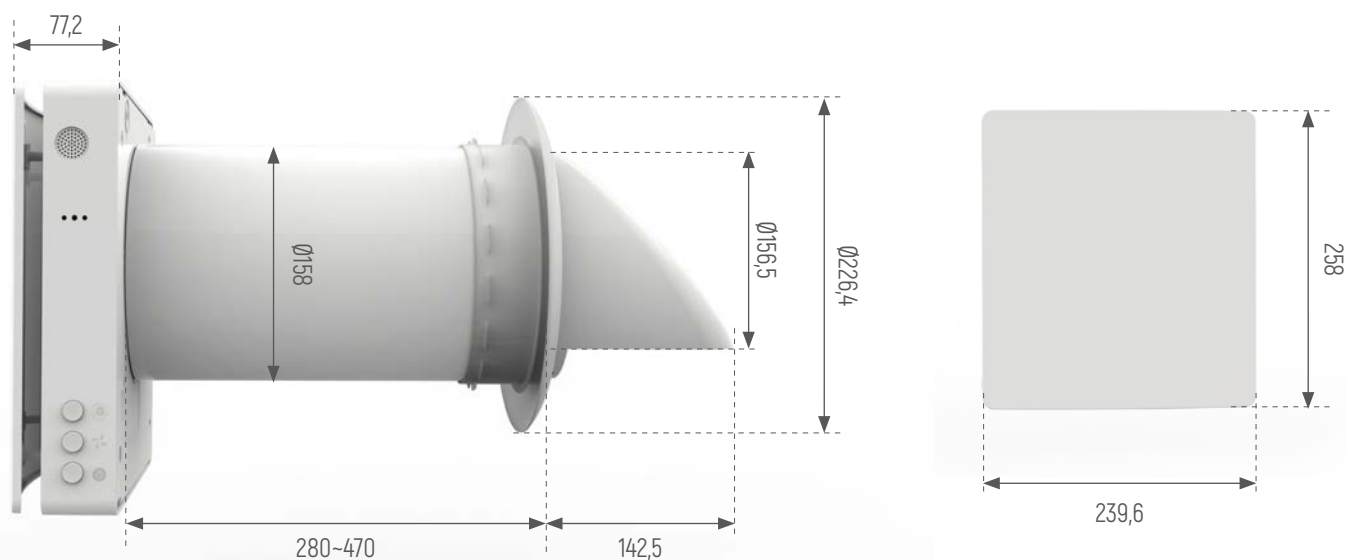

Tehnilised näitajad

Mudeli nr.	AV-TTW5-W		
Pinge	100V~240V AC /50-60Hz		
Võimsus (W)	6	7	7,8
Voolutugevus (A)	0,04	0,05	0,06
Õhuvool sissevoolu/väljavoolu režiimis (koos filtriga F7) (CMH/CFM)*	20/11,8	40/23,5	50/29,4
Maksimaalne õhuvool (ventilaatori võimendusrežiimil) (CMH/CFM)	60/35,3		
Helirõhutase (dBA)	32,7		
Regeneratsiooni tõhusus	Kuni 97%		
SEC	A-klass		
IP-kaitseaste	IPX4		
Pöörete arv (max)	2200		
Kanali läbimõõt (mm)	158		
Toote suurus (mm)	2239,6 x 258 x 499,7 (kanali pikkus seinas on 280-470 mm)		
Netokaal (kg)	4.2		

*Märkus: Ilma F7-filtrita on õhuvool sissevoolu/väljavoolu režiimis umbes 34/56/70 m³/h või 20/33/41,2 ft³/h ja suhtelisi parameetreid kohandatakse vastavalt.

Mõõtmed

(Ühik: mm)