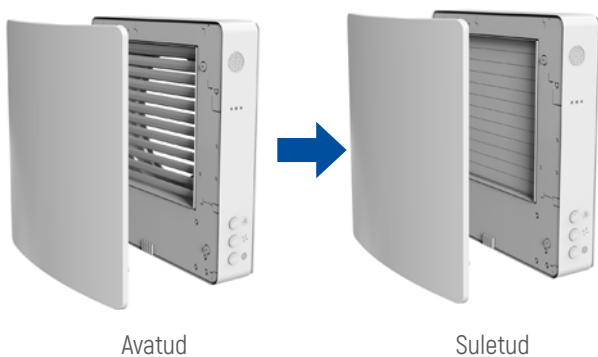

**Üks Eco-pair Plus energiatagastusega ventilaator
ventilatsioonirežiimil suudab teenindada kuni 500 ft²*
suurust ruumi.**

* Vastavalt standardile ANSI/ASHRAE 62.2-2016.

Omadused

-  Elegantne dekoratiivne esipaneel.
-  Automaatne sulgur, mis takistab tagasitõmmet.
-  Jää- ja kondensaadivaba.
-  Kiire paigaldus siseseina kaudu ühe auguga.
-  Kõrge soojuse kasutegur. Sisseehitatud kõrgtehnoloogiline keraamiline energiatagastus, mille maksimaalne soojuse taaskasutamise tõhusus on 97%.
-  Madala energiatarbimisega pööratav harjavaba alalisvoolumootoriga kanaliventilaator (7,8 W).
-  Vabajahutus: kui seade tuvastab, et välistemperatuur on ± 1 °C piires seatud temperatuurist, lülitub see automaatselt rohkem värsket õhku sisse juhtima.
-  Eelfilter ja F7 (MERV11) filter standardvarustuses õhu puhtana hoidmiseks.
-  Paindlik töö, töötades individuaalselt või paarikaupa.
-  Kõrge IP-kaitseklass: IPX4.
-  Vaikne töö alla 32,7 dB(A).
-  Lihtne juhtimine. Seadet saab juhtida nupu, puldi ja WiFi (Smart APP) kaudu. Rakenduses saab kasutaja luua ka stsenaariumi ja grupi põhjal juhtimist.
-  Juhitav Androidi või iOS-i nutitelefoni pilveserveri kaudu kõikjalt maailmas.
-  Arukam siseõhukvaliteedi kontrollimine. Standardne CO₂-andur, mis näitab CO₂ kontsentratsiooni reaajas ja juhib seadet, et see tooks sisse rohkem värsket õhku CO₂ kontsentratsiooni lahjendamiseks. Lisaks valikuline niiskusandur ja siseõhukvaliteedi andur.

Elegantne dekoratiivne esipaneel

- ▶ Spetsiaalselt konstrueeritud siseseadet saab magnetiliselt ühendada, et tagada maksimaalne õhutihedus ja kaitse tuule eest.

- ▶ Sisseehitatud automaatne sulgur takistab õhu tagasivoolu.